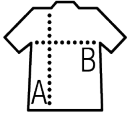

Tissu extérieur et intérieur : 100%
polyamide
Matelassage : 100% polyester effet plume
Déperlant

Couleurs disponibles

Noir profond

Nuit

Un produit engagé

{ AN APPROVED
VEGAN }

Produits apparentés

NEOBLU ARTHUR MEN
03172

Tailles disponibles

Tailles	S	M	L	XL	XXL	3XL
A/B	61/46	62/49	63/52	64/55	65/58	66/81

Emballage

Taille du carton : 57 x 36 x 23 cm

Poids par carton : 3.00 kg

10

1